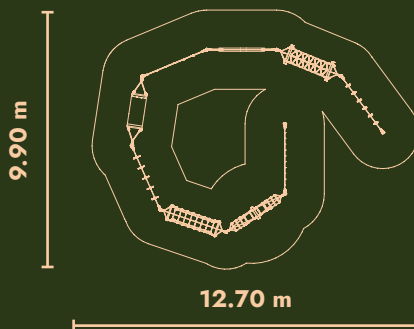

Robinia posts 3.40 m

**32**  
Users

**2.10 m**  
of fall

**98 m<sup>2</sup>**  
required