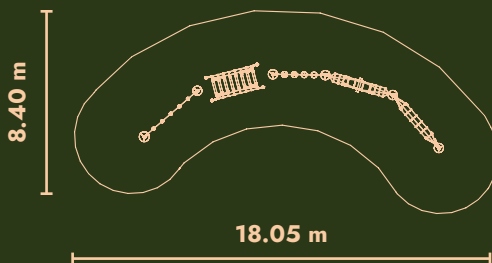

**20**  
Users

**1.45 m**  
of fall

**72 m<sup>2</sup>**  
required