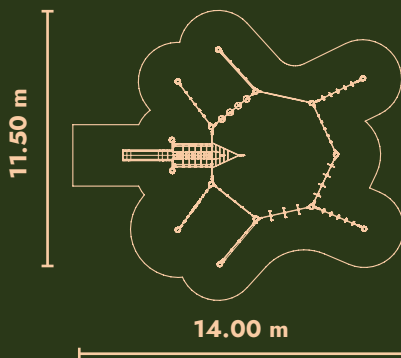

Vario Element 19

Robinia posts 3.40 m

**20**  
Users

**2.10 m**  
of fall

**93 m<sup>2</sup>**  
required