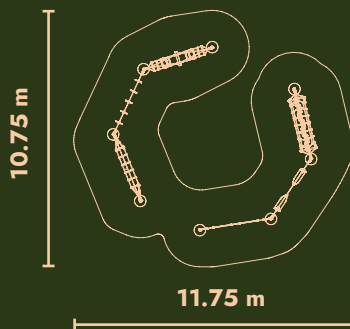

Steel posts 3.40 m

**30**  
Users

**2.00 m**  
of fall

**97 m<sup>2</sup>**  
required